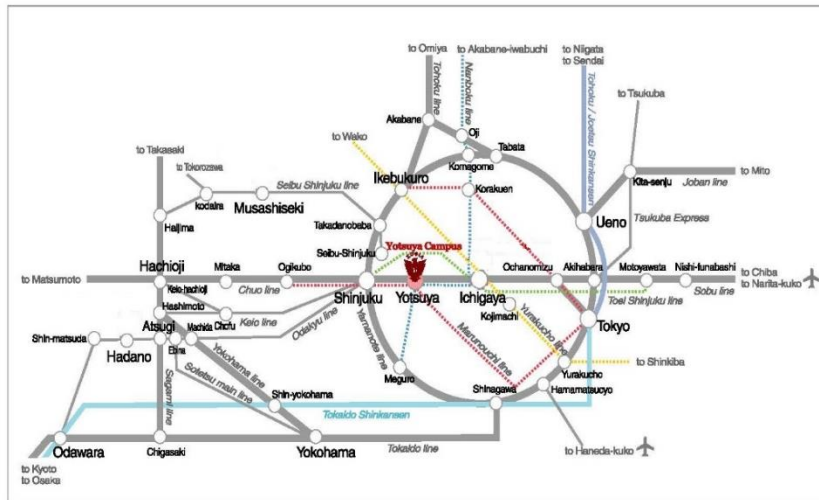

Access to SHEN-Lab

- **Venue:** Bldg.#8-201, Yotsuya Campus of Sophia University, 7-1 Kioicho, Chiyoda-ku Tokyo, 102-8554 (〒102-8554 東京都千代田区紀尾井町7-1 8号館201)
- **Transportation:**

JR Chuo line, Marunouchi subway line, Nanboku subway line / 5 minutes from Yotsuya Station
(JR中央線、東京メトロ丸ノ内線・南北線/四ツ谷駅 麹町口・赤坂口から徒歩5分)

Case 1: (From Narita Airport) Narita Airport $\xrightarrow{\text{Keisei Line Skyliner}}$ Nippori $\xrightarrow{\text{JR Yamanote line}}$ Akihabara $\xrightarrow{\text{JR Chūō-Sōbu Line}}$ Yotsuya Sta.
Case 2: (From Haneda Airport) Haneda Airport $\xrightarrow{\text{Keikyu Line}}$ Shinagawa $\xrightarrow{\text{JR Yamanote line}}$ Tokyo $\xrightarrow{\text{JR Chūō Line}}$ Yotsuya Sta.

□ Train Access Guide

□ Yotsuya Station to Sophia Univ.

□ Shen-lab (Bldg. #8-201)

Yotsuya Campus 四谷キャンパス

- | | | | | |
|---------------------|--------------------|--------------------------------------|----------------------------------|---|
| ① 1号館 Bldg. No.1 | ⑥ 6号館 Bldg. No.6 | ⑫ 12号館 Bldg. No.12 | ⑰ クルップ・ホール Krupp Hall | ⑳ S.J.ハウス S.J. House |
| ② 2号館 Bldg. No.2 | ⑦ 7号館 Bldg. No.7 | ⑬ 13号館 Bldg. No.13 | ⑱ マシン・ホール Machine Hall | ㉑ フルトゥラルハイム Kulturheim |
| ③ 3号館 Bldg. No.3 | ⑧ 8号館 Bldg. No.8 | ⑭ ホフマン・ホール Hoffmann Hall | ㉒ パワーステーションI Power Station I | ㉒ 購買 紀伊國屋書店 上智大学店 ② 地下 (basement) |
| ④ 4号館 Bldg. No.4 | ⑨ 9号館 Bldg. No.9 | ⑮ 保健センター Health Center | ㉓ パワーステーションII Power Station II | ㉓ 食堂 Restaurant ㉔ 5階 (5F) ㉔ 地下 (basement) ㉔ 4階 (4F) ㉔ 地下 (basement) |
| ⑤ 体育館 Gymnasium | ⑩ 10号館 Bldg. No.10 | ⑯ 中央図書館 Central Library | ㉔ パワーステーションIII Power Station III | ㉔ AED (自動体外式除細動器): 字内6カ所 Automated External Defibrillator |
| ⑤ プール Swimming Pool | ⑪ 11号館 Bldg. No.11 | ⑰ 総合研究棟(L号館) and Research Institutes | ㉕ 上智紀尾井坂ビル Jochi Kotzuka Bldg. | ㉕ コンビニエンスストア Convenience Store ㉕ 地下 (basement) |

□ Yotsuya Campus of Sophia University