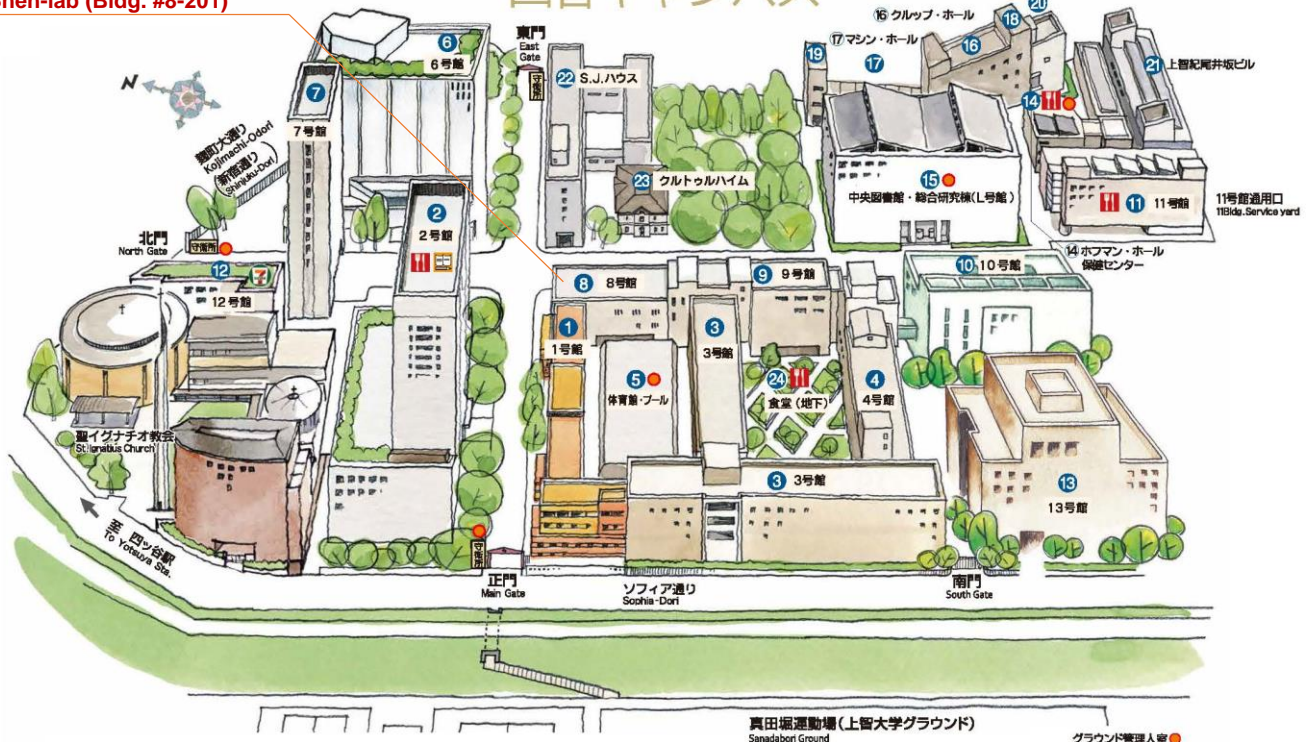

Access to SHEN-Lab

- **Venue:** Bldg.#8-201, Yotsuya Campus of Sophia University, 7-1 Kioicho, Chiyoda-ku Tokyo, 102-8554 (〒102-8554 東京都千代田区紀尾井町7-1 8号館201)
- **Transportation:**

JR Chuo line, Marunouchi subway line, Nanboku subway line / 5 minutes from Yotsuya Station
(JR中央線、東京メトロ丸ノ内線・南北線/四ツ谷駅 麹町口・赤坂口から徒歩5分)

Case 1: (From Narita Airport) Narita Airport $\xrightarrow{\text{Keisei Line Skyliner}}$ Nippori $\xrightarrow{\text{JR Yamanote line}}$ Akihabara $\xrightarrow{\text{JR Chūō-Sōbu Line}}$ Yotsuya Sta.
Case 2: (From Haneda Airport) Haneda Airport $\xrightarrow{\text{Keikyu Line}}$ Shinagawa $\xrightarrow{\text{JR Yamanote line}}$ Tokyo $\xrightarrow{\text{JR Chūō Line}}$ Yotsuya Sta.

□ Train Access Guide

□ Yotsuya Station to Sophia Univ.

□ Shen-lab (Bldg. #8-201)

Yotsuya Campus 四谷キャンパス

- | | | | | |
|---------------------|--------------------|--------------------------------------|----------------------------------|---|
| ① 1号館 Bldg. No.1 | ⑥ 6号館 Bldg. No.6 | ⑫ 12号館 Bldg. No.12 | ⑰ クルップ・ホール Krupp Hall | ⑳ S.J.ハウス S.J. House |
| ② 2号館 Bldg. No.2 | ⑦ 7号館 Bldg. No.7 | ⑬ 13号館 Bldg. No.13 | ⑱ マシン・ホール Machine Hall | ㉑ フルトゥラルハイム Kulturheim |
| ③ 3号館 Bldg. No.3 | ⑧ 8号館 Bldg. No.8 | ⑭ ホフマン・ホール Hoffmann Hall | ㉒ パワーステーションI Power Station I | ㉒ 購買 紀伊國屋書店 上智大学店 ② 地下 (basement) |
| ④ 4号館 Bldg. No.4 | ⑨ 9号館 Bldg. No.9 | ⑮ 保健センター Health Center | ㉓ パワーステーションII Power Station II | ㉓ 食堂 Restaurant ㉔ 5階 (5F) ㉔ 地下 (basement) ㉔ 4階 (4F) ㉔ 地下 (basement) |
| ⑤ 体育館 Gymnasium | ⑩ 10号館 Bldg. No.10 | ⑯ 中央図書館 Central Library | ㉔ パワーステーションIII Power Station III | ㉔ AED (自動体外式除細動器): 字内6カ所 Automated External Defibrillator |
| ⑤ プール Swimming Pool | ⑪ 11号館 Bldg. No.11 | ⑰ 総合研究棟(L号館) and Research Institutes | ㉕ 上智紀尾井坂ビル Jochi Kotzuka Bldg. | ㉕ コンビニエンスストア Convenience Store ㉕ 地下 (basement) |